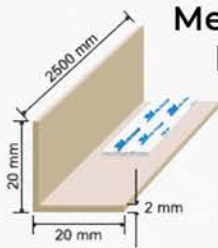

Medidas del producto:
Product size:

A0925250

Ángulos Angles

Referencia <i>Reference</i>	Color <i>Colour</i>	Unidades <i>Units</i>
■ A0925250X	Pino	x 10 x 60
■ A0925250C	Roble	x 10 x 60
■ A0925250O	Sapeli	x 10 x 60
□ A0925250B	Blanco	x 10 x 60
■ A0925250P	Plata	x 10 x 60
■ A0925250G	Gris	x 10 x 60
■ A0925250N	Negro	x 10 x 60