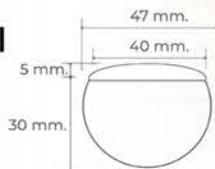

**Medidas del
producto:**
Product size: