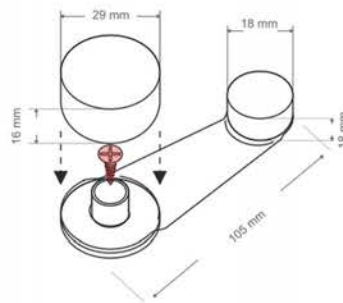

Medidas del producto:

Product size:

WT12005

Cuña PVC

PVC wedge

Medidas del producto:

Product size:

Colores/Referencia: