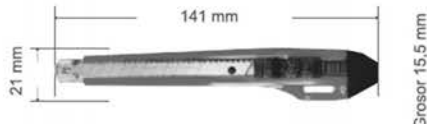

Medidas del producto:

Product size: