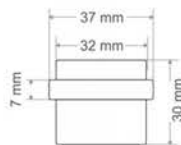

Topo de metacrilato cilíndrico para puertas; adhesivo.

Cylindrical methacrylate door stop; adhesive.

Color / Referencia:

Colour / Reference:

Medidas del producto:

Product size:

WT11008

Topo media luna de metacrilato para puertas; adhesivo