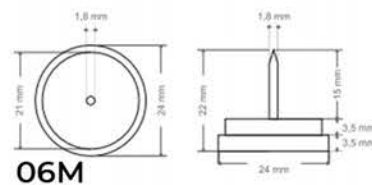

WF1700

Deslizador / Fieltro con clavo

Slider / Felt with nail

Referencia <i>Reference</i>	Diámetro <i>Diameter</i>	Unidades <i>Units</i>
WF17006M	∅ 24 mm	x 8 x 20
WF17007M	∅ 28 mm	x 4 x 20
WF17008M	∅ 20 mm	x 8 x 20

Color Marrón
Brown colour

Medidas del producto:

Product size: