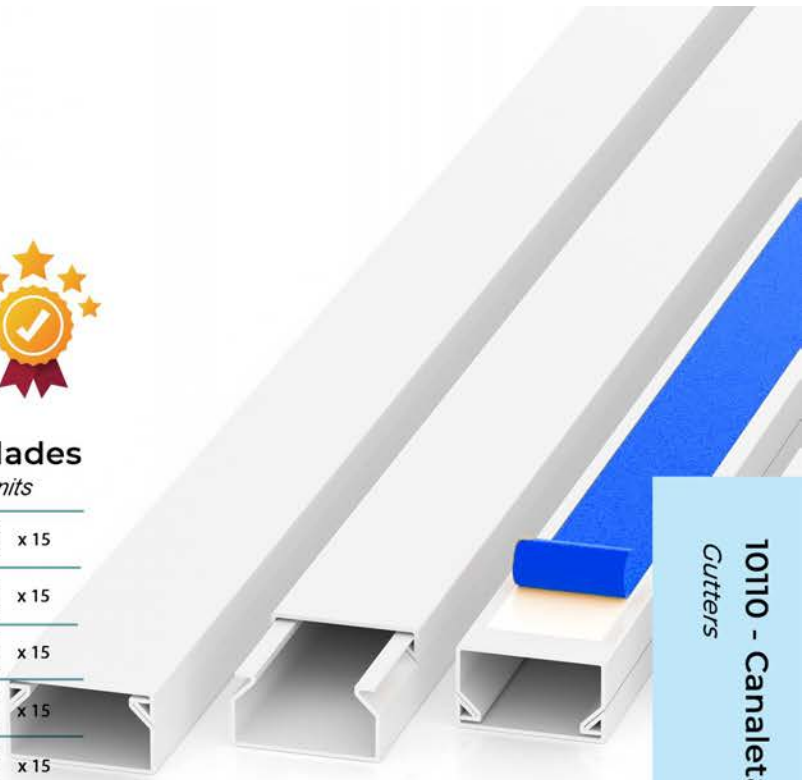

WC010

Canal para instalaciones adhesivo PREMIUM

Channel for installations
PREMIUM adhesive

Referencia <i>Reference</i>	Medida <i>Size</i>	Unidades <i>Units</i>
WC0101B	20 mm x 10 mm x 2 mt	x 15
WC0102B	24 mm x 14 mm x 2 mt	x 15
WC0103B	10 mm x 9 mm x 2 mt	x 15
WC0104B	15 mm x 10 mm x 2 mt	x 15
WC0119B	30 mm x 15 mm x 2 mt	x 15

Color Blanco
White colour

10110 - Canaletas
Gutters

WC012

Canal para instalaciones adhesivo BASIC

Channel for installations
BASIC adhesive