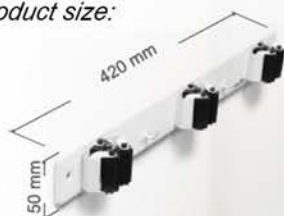

Medidas del producto:

Product size: