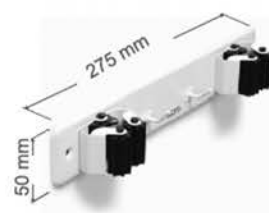

**Medidas del
producto:**

Product size:

02B