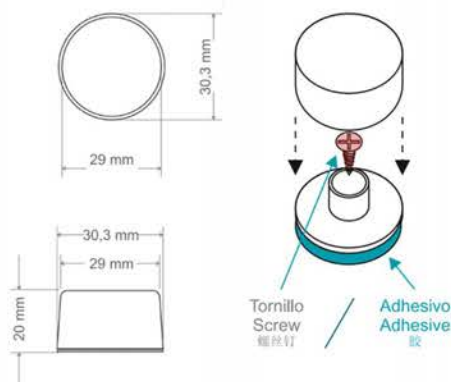

Medidas del producto:

Product size:

09B

WT11009

Tope de goma para puerta, con tornillo

Rubber door stop

Colores / Referencia:
Colours / Reference

WT11009B

WT11009M

WT11009T

WT11509

Tope de goma para puertas a granel

Bulk rubber door stopper

WT11509B

WT11509M