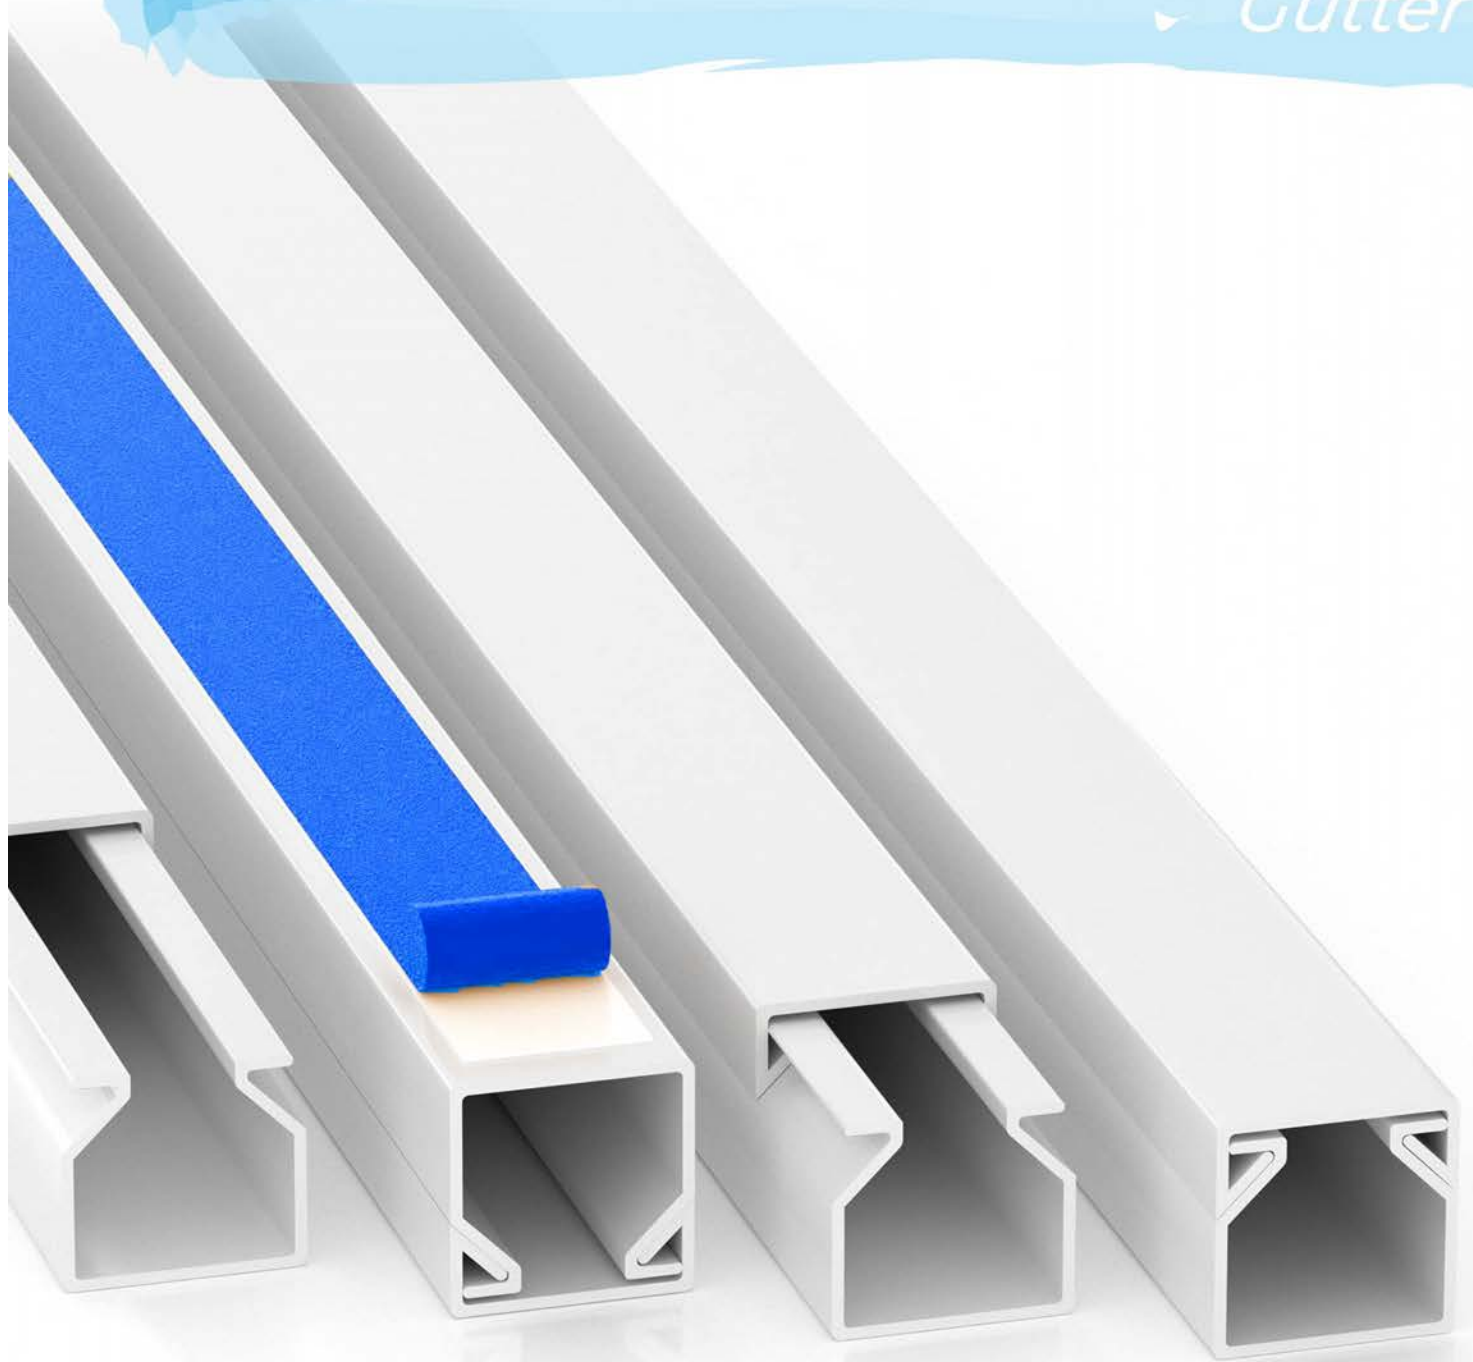

Color Transparente *Transparent colour*
Color Marrón *Brown colour*

10110 CANALETAS

✓ *Gutter*

WC010

Canal para instalaciones adhesivo PREMIUM

Channel for installations
PREMIUM adhesive

Referencia <i>Reference</i>	Medida <i>Size</i>	Unidades <i>Units</i>
WC0101B	20 mm x 10 mm x 2 mt	x 15
WC0102B	24 mm x 14 mm x 2 mt	x 15
WC0103B	10 mm x 9 mm x 2 mt	x 15
WC0104B	15 mm x 10 mm x 2 mt	x 15
WC0119B	30 mm x 15 mm x 2 mt	x 15