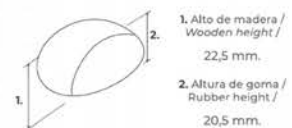

Medidas del producto:
Product size: