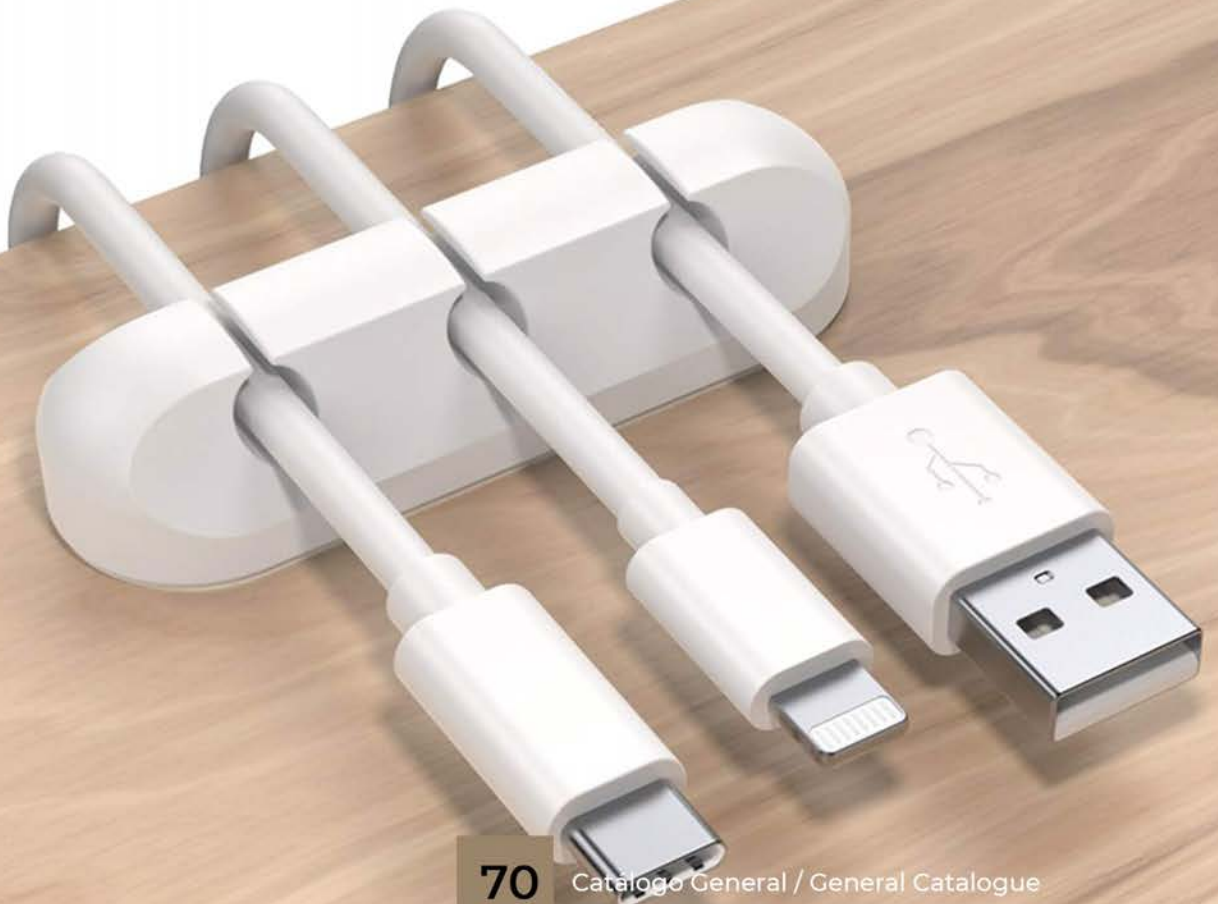

WV01000B 

WV01000N 

Medidas del producto:

Product size:

10130 -Varios
Various

Wom
FOR HOME

WV01003

Bridas textiles autoadh. para cables