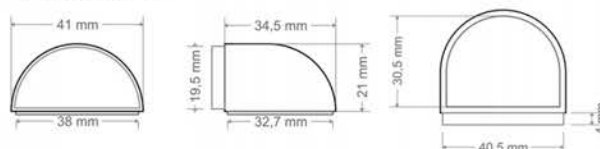

Half-moon adhesive methacrylate door stop

Color / Referencia:

Colour / Reference:

Medidas del producto:

Product size:

011M

011B

011T