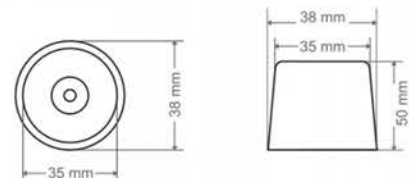

Medidas del producto:

Product size: