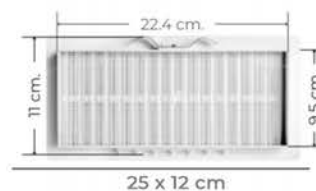

WR25019

Rejilla Shunt Plástico ABS con mosquitera

*Plastic Shunt Grille
ABS with mosquito net*

Color/Referencia:

Colour / Reference:

WR25019B

x 1 x 10

Medidas del producto:

Product size: