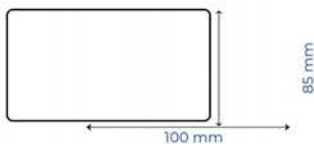

WF17001

Deslizadores adhesivo de fieltro en Rectángulo

Rectangular felt adhesive gliders

Color / Referencia:

Colour / Reference:

WT17001M

Medidas del producto:

Product size:

WF1700

Deslizadores adhesivo de fieltro en disco

Disc felt adhesive gliders

Referencia <i>Reference</i>	Diámetro <i>Diameter</i>	Unidades <i>Units</i>
WF17002M	∅ 25 mm	x 8 x 30
WF17004M	∅ 20 mm	x 12 x 30
WF17005M	∅ 35 mm	x 5 x 30

Color Marrón
Brown colour

WF17003

Deslizadores adhesivo de fieltro en Rectángulo

Rectangular felt adhesive gliders

Color / Referencia:

Colour / Reference:

WT17003M

Medidas del producto:

Product size:

10040 - Antideslizantes y Deslizadoras
Non-slip and sliders

wim
FOR HOME