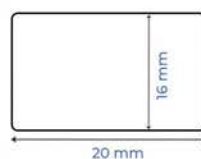

Medidas del producto:

Product size: