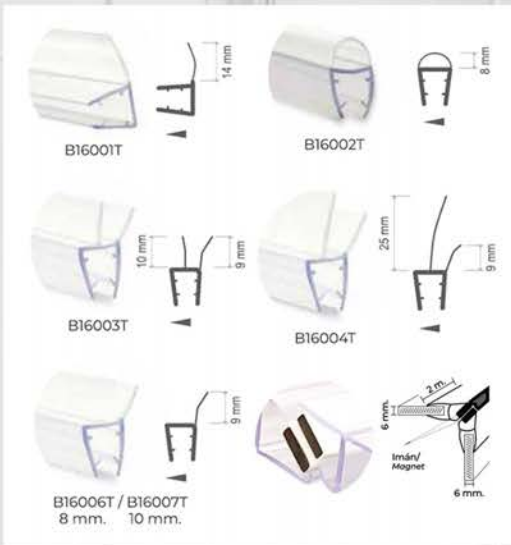

WB1600

Burlete - Perfil Mampara Baño y Puerta

*Weatherstrip - Screen Profile
Bathroom and Door*

Referencia <i>Reference</i>	Medida <i>Size</i>	Tipo <i>Type</i>	Grosor <i>Thickness</i>
WB16001T	2 mts	"L"	6 a 8 mm
WB16002T	2 mts	"D"	6 a 8 mm
WB16003T	2 mts	"K"	6 a 8 mm
WB16004T	2 mts	"K"	6 a 8 mm
WB16005T	2 mts		6 a 8 mm

Medidas del producto:

Product size: