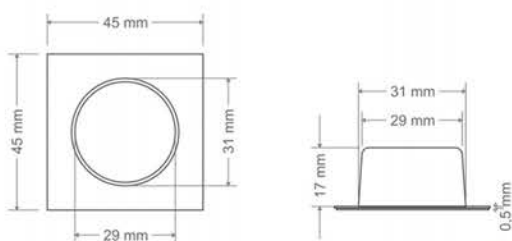

El de Siempre

WT11001

Tope para puerta base de acero (adhesivo)

Door stop Steel base (adhesive)

Colores/Referencias:

Colours/ Reference:

	WT11001B
	WT11001G
	WT11001M
	WT11001N
	WT11001T
	WT11001X

WT11501

Tope para puerta base acero a granel (adhesivo)

Doorstop Base Bulk Steel (Adhesive)

Colores/Referencias:

Colours/Reference:

	WT11501B
	WT11501M
	WT11501N
	WT11501X

Medidas del producto:

Product size: