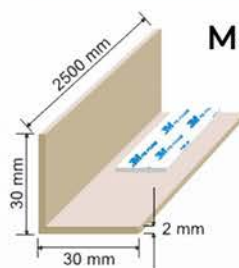

A0930250

Ángulos Angles

Referencia <i>Reference</i>	Color <i>Colour</i>	Unidades <i>Units</i>
□ A0930250B	Blanco	x 10 x 60
■ A0930250P	Plata	x 10 x 60
■ A0930250G	Gris	x 10 x 60

Medidas del producto:

Product size:

30320 - Ángulos
Angles

Tölkmar