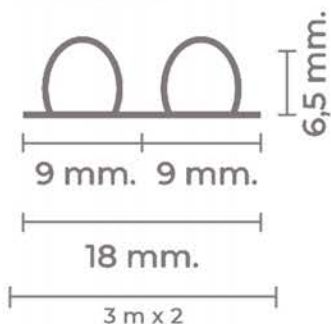

Color /Referencias:

Colour/ Reference:

WB15005T

Medidas del producto:

Product size:

WB1600

Burlete - Perfil Mampara Baño y Puerta

*Weatherstrip - Screen Profile
Bathroom and Door*