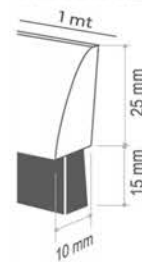

WB14002

Burlete para suelo desnivelado

Weatherstrip for uneven floor

Colores/Referencias:

Colours/ Reference:

	WB14002B		x 1
	WB14002N		x 10
	WB14002T		
	WB14002O		
	WB14002P		
	WB14002C