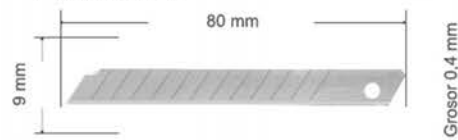

Medidas del producto:

Product size: