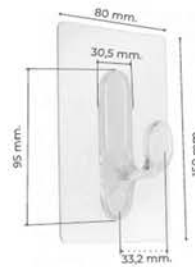

Medidas del producto:

Product size:

WP0301

Colgador Efecto Ventosa Reutilizable

Reusable Suction Cup Hanger

Referencia
Reference

Medida
Size

Unidades
Units

WP03016T 60 x 47 mm

WP03017T 79 x 61 mm

Color Transparente
Transparent colour