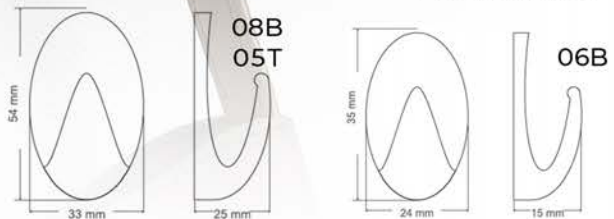

WP0100

Percha Adh. Base Plástica

Adhesive Hanger with Plastic Base

Referencia <i>Reference</i>	Unidades <i>Units</i>
WP01006B	x 3 x 10
WP01008B	x 2 x 10
WP01005T	x 2 x 10

Color Blanco
White colour

Color Transparente
Transparent Colour

Medidas del producto: *Product size:*

WP02005

Percha Adh. Pequeña Base Acero Inox

Small Adhesive Hanger Stainless Steel Base

Colores/Referencias:

Colours/ Reference:

WP02005B
WP02005I