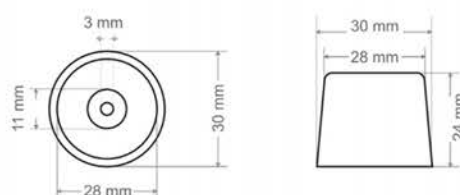

Medidas del producto:

Product size:

10010 . - Topes, retenedores y cuñas
Stops, retainers and wedges

WDM
FOR HOME

38 x 50 mm

013B

013M

013N