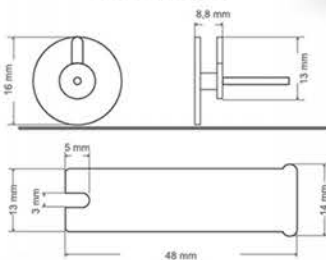

Color/Referencia:

Colour / Reference:

WP01000B

x 8 x 20

Medidas del producto:

Product size:

WP01002

Soporte Multiusos Pequeño