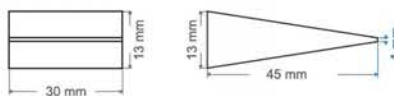

Medidas del producto:

Product size:

WT12005

Cuña PVC

PVC wedge

Medidas del producto:

Product size:

Colores/Referencia: