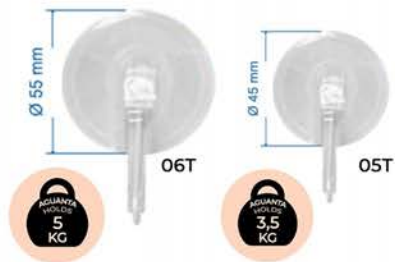

WP03005 WP03006

Colgador Articulado de ventosa

Articulated Suction Cup Hanger

Color / Referencia:

Colour / Reference:

WP03005T

WP03006T

Medidas del producto:

Product size: