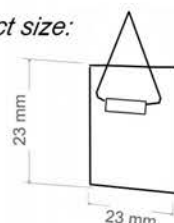

 WP02008T

Medidas del producto:

Product size:

10030 - Perchas
Hangers

wcm

PERCHAS

WP01004

Medidas del producto: