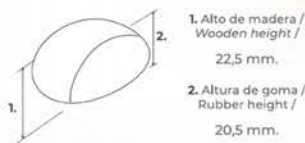

**Medidas del
producto:**
Product size: