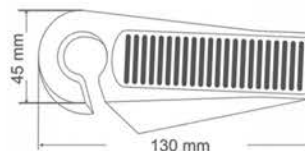

Medidas del producto:

Product size: