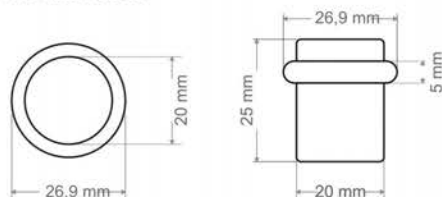

38 x 50 mm

WT11013

Tope de goma extra alto para puerta, con tornillo

Extra tall rubber door stop

Colores / Referencias

Colours / Reference

	WT11013B
	WT11013M
	WT11013N

Medidas del producto:

Product size:

WT11010

Tope metálico cilíndrico para puerta, con tornillo

Cylindrical metal door stop

Colores / Referencia:

Colours / Reference

	WT11010C
	WT11010I

Medidas del producto:

Product size:

010C

WT11510

Tope metálico cilíndrico para puerta, con tornillo; a granel

Cylindrical metal door stop; bulk

Colores / Referencia:

Colours / Reference

	WT11510C
	WT11510I