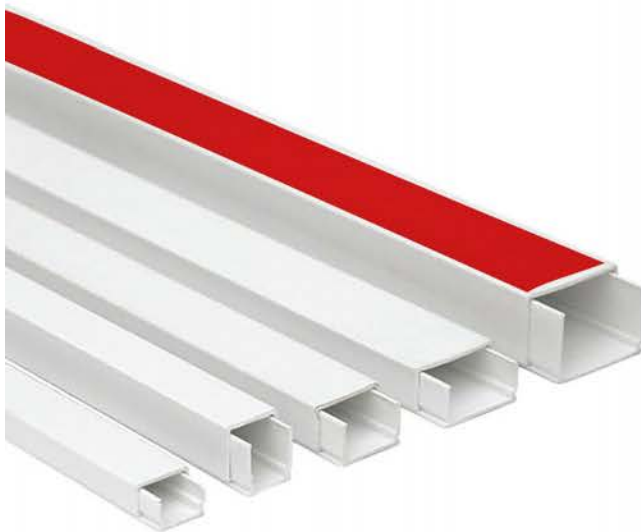

Color Blanco
White colour

10110 - Canaletas
Gutters

WC012

Canal para instalaciones adhesivo BASIC

Channel for installations
BASIC adhesive

Referencia <i>Reference</i>	Medida <i>Size</i>	Unidades <i>Units</i>
WC0120B	12 mm x 7 mm x 2 mt	x 30
WC0121B	16 mm x 10 mm x 2 mt	x 30
WC0122B	16 mm x 16 mm x 2 mt	x 30
WC0123B	25 mm x 16 mm x 2 mt	x 30