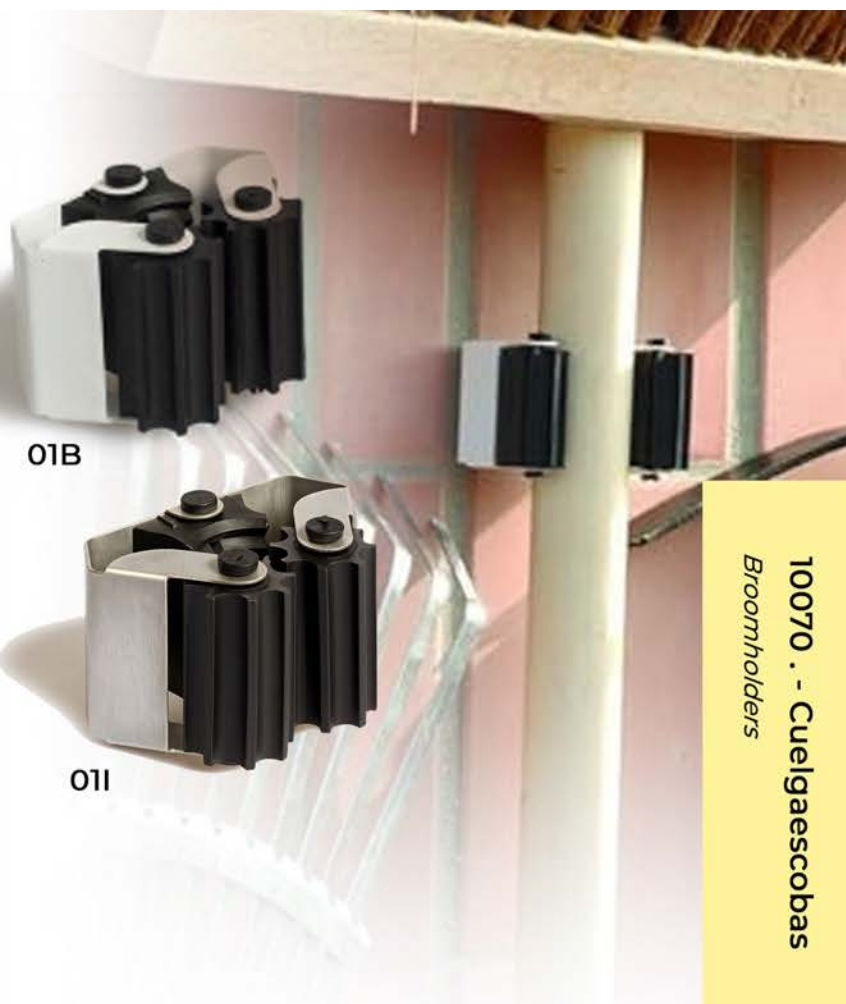

Acero Inoxidable
Stainless steel

10070 CUELGAESCOBAS

Broomholders

WC19001

Cuelgaescobas de
acero con Rodillos
Adh. + Tornillo

*Broom Hanger
Steel with Rollers
Adhesive + Screw*

Colores / Referencia:

Colours / Reference

**Medidas del
producto:**

Product size:

10070 - Cuelgaescobas
Broomholders

WC19002

Cuelgaescobas doble
de acero con rodillos

*Double broom hanger
steel with rollers*

Colores / Referencia:

Colours / Reference