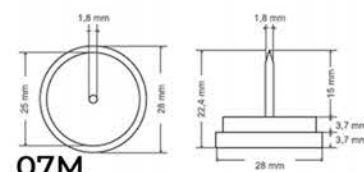

WF1700

Deslizador / Fieltro con clavo

Slider / Felt with nail

Referencia <i>Reference</i>	Diámetro <i>Diameter</i>	Unidades <i>Units</i>
WF17006M	∅ 24 mm	x 8 x 20
WF17007M	∅ 28 mm	x 4 x 20
WF17008M	∅ 20 mm	x 8 x 20

Color Marrón
Brown colour

Medidas del producto:

Product size:

06M

07M

WF17500

Deslizador fieltro con clavo a granel

Felt slider with nail in bulk

Referencia <i>Reference</i>	Diámetro <i>Diameter</i>	Unidades <i>Units</i>
WF17506M	∅ 24 mm	x 100
WF17507M	∅ 28 mm	x 100
WF17508M	∅ 20 mm	x 100

Color Marrón
Brown colour