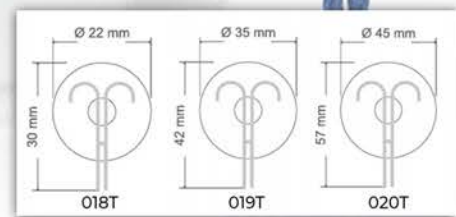

Medidas del producto:
Product size:

WP03013

Percha plástica Adh. forma "J"

Plastic hanger
"J" shaped adhesive

Colores/Referencias:

Colours/ Reference:

Medidas del
producto:

Product size: