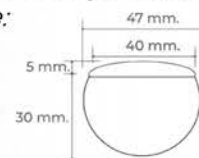

Medidas del producto:
Product size: