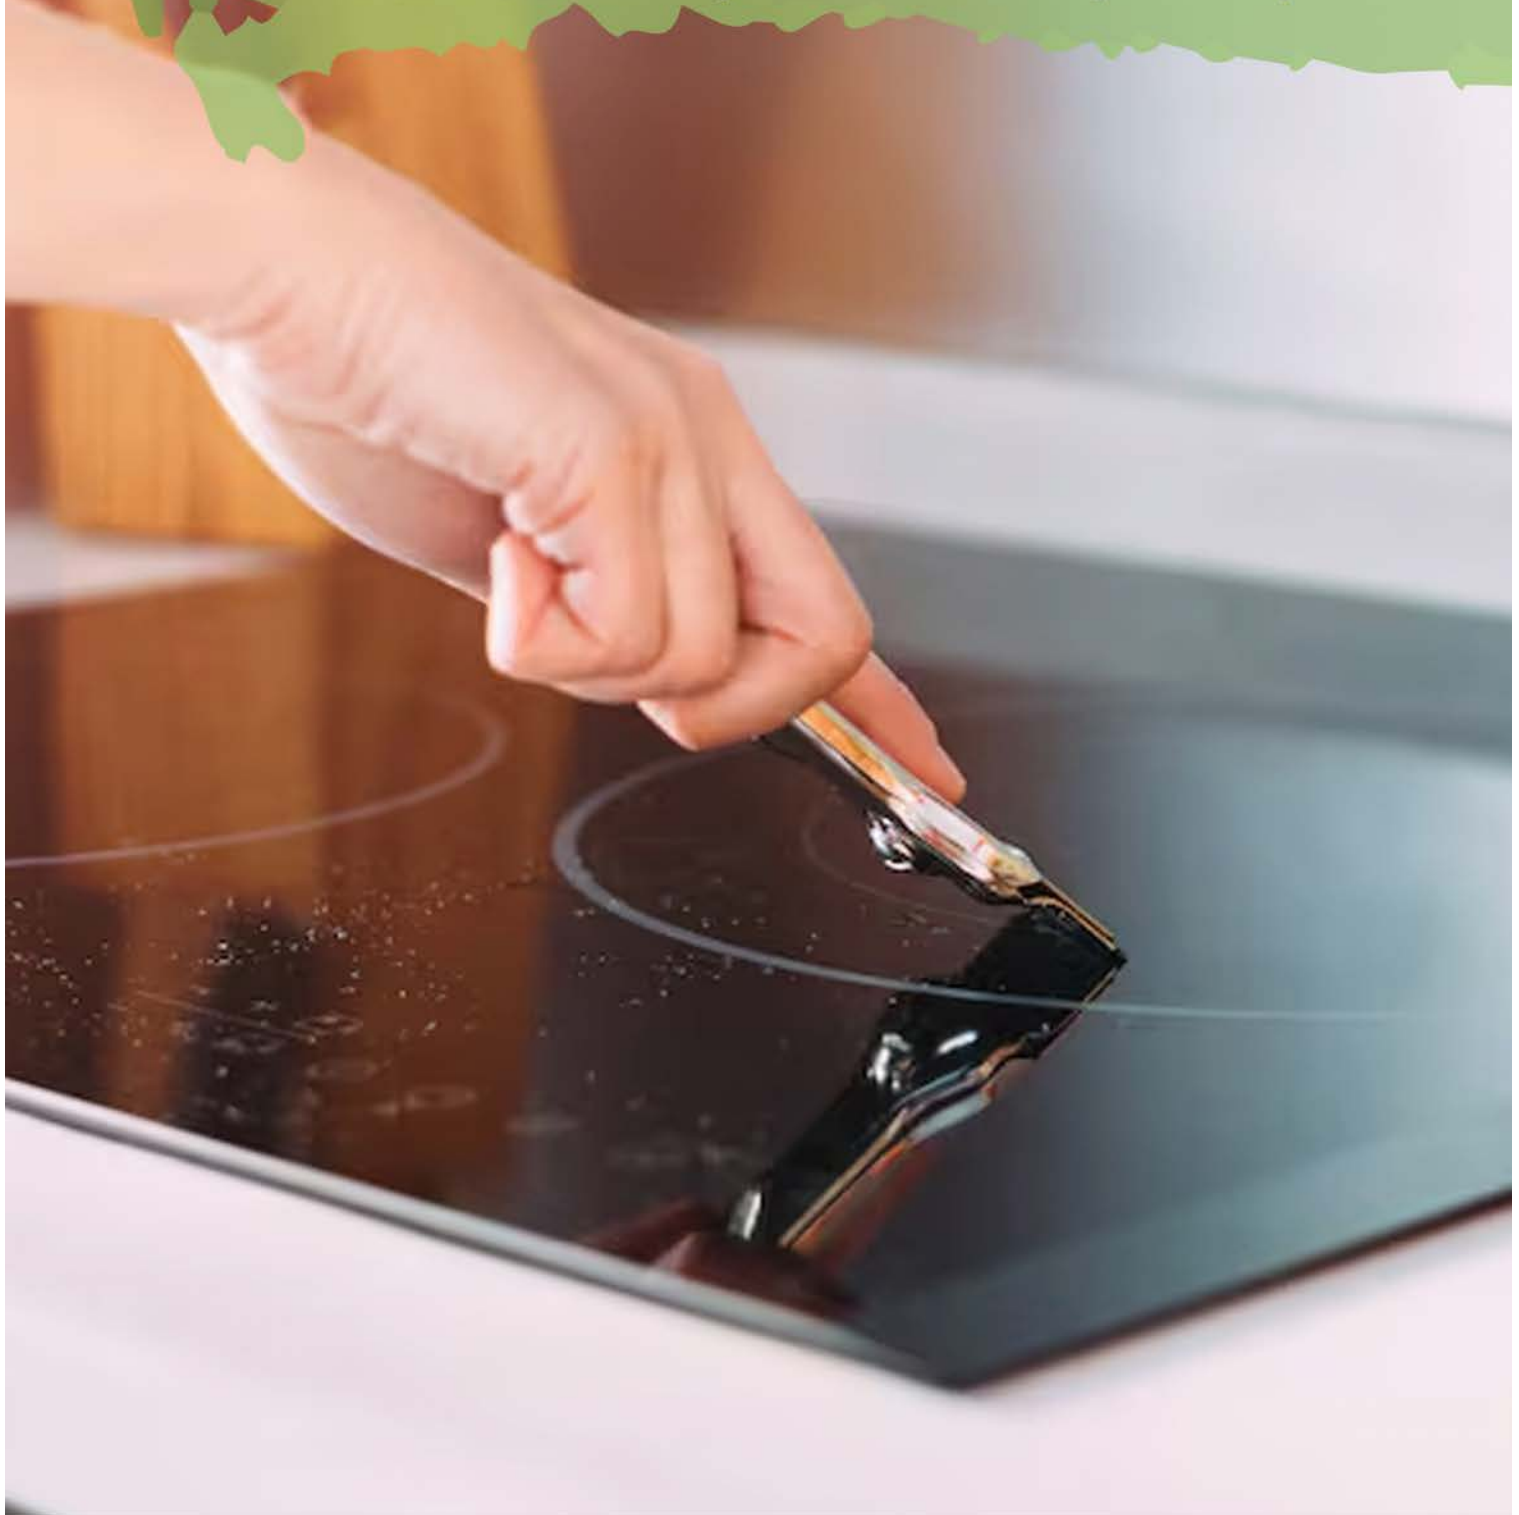

WCM
SISTEMAS

10080 RASCAVÍDRIOS Y REPUESTOS

Window scrapers and spare parts

WR6003

Rascavidrios Doméstico con mango plástico

Household Window Scraper with plastic handle

Color/Referencia:

Colour / Reference: