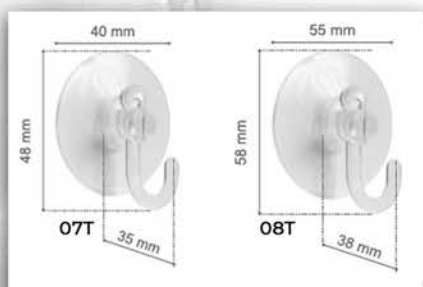

COLGADOR VENTOSA

Medidas del producto:
Product size:

WP03005 WP03006

Colgador Articulado de ventosa

Articulated Suction Cup Hanger

Color / Referencia:

Colour / Reference:

WP03005T

WP03006T

Medidas del producto:

Product size:

WP03007 WP03008

Colgador de Ventosa

Small Suction Cup Hanger

Referencia

Reference

Color

Colours

Unidades

Units

WP03007T	Transp.	x 3 x 10
WP03008T	Transp.	x 2 x 10

10030 - Perchas
Hangers

wcm
WORLD CUP MARK